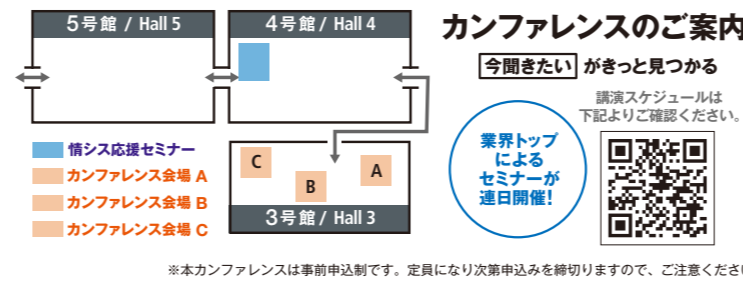

会場案内図

FLOOR MAP

Japan IT Week 関西 2025

Japan DX Week 関西 2025

営業・デジタルマーケティング Week 関西 2025
Sales & Digital Marketing Week

EC・店舗 Week 関西 2025
E-commerce & Store Week

会期 Dates 2025年1月15日[水]~17日[金] 10:00~17:00
January 15 [Wed] - 17 [Fri], 2025 10:00-17:00

会場 Venue インテックス大阪
INTEXX Osaka, Japan

主催 Organised by RX Japan株式会社
RX Japan Ltd.

Present Tree: 1% for PT
私たちは紙の購入金額の1%を森林保全に寄付しております。
We donate 1% of our paper purchase amount to forest conservation.

2024年12月19日現在、実際のレイアウトと異なる場合がございます。 This Floor Map is as of December 19, 2024. The actual layout might be different.

お目当ての会社の探し方 / How to look for exhibitors

1. 1 スマホで出展社検索サイトにアクセス
   Access the Exhibitor Directory with your smartphone
2. 2 お目当ての会社を検索して小間番号を確認
   Search the exhibitor you are looking for and check out the booth number
3. 3 小間番号から下記の図でブースの位置をお探しいただき
   Find the exhibitor's booth location on the map below by the booth number

カンファレンス会場への行き方

情シス応援 バビリオン SysAdmin Empowerment Pavilion 4号館 Hall 4

- S-1 ZeamiCyberSecurity
- S-2 テリロジーサービスウェア Teriogy Serviceware
- S-3 北電情報システムサービス Hokuden Information System Service
- S-4 パシフィックネット Pacific Net
- S-5 ランスタリア Lancteria
- S-6 Kandiji Japan
- S-7 Synplanning
- S-8 DXER
- S-9 グループ Krugle
- S-10 東陽テクノ TOYO
- S-11 ジェニファソフト JENIFFERSOFT
- S-12 コンピュータマネージメント Computer Management
- S-13 ZUNDA
- S-14 RSA Security Japan
- S-15 NSD
- S-16 エコワイザーズ EcoWizards
- S-17 インターコム Intercom
- S-18 エスエヌシー SNC
- S-19 ソフトフリエイト SOFTCREATE
- S-20 SMSデータテック SMS Data Tech
- S-21 ThinQ Healthcare
- S-22 セキュリオ(LRM) Securio(LRM)
- S-23 エーアイセキュリティラボ Aeye Security Lab
- S-24 エヌ・ティ・コムエージェンシー NTT Communications Cloud Native
- S-25 クラウドネイティブ Cloud Native
- S-26 日本アイ・ビー・エム IBM Japan