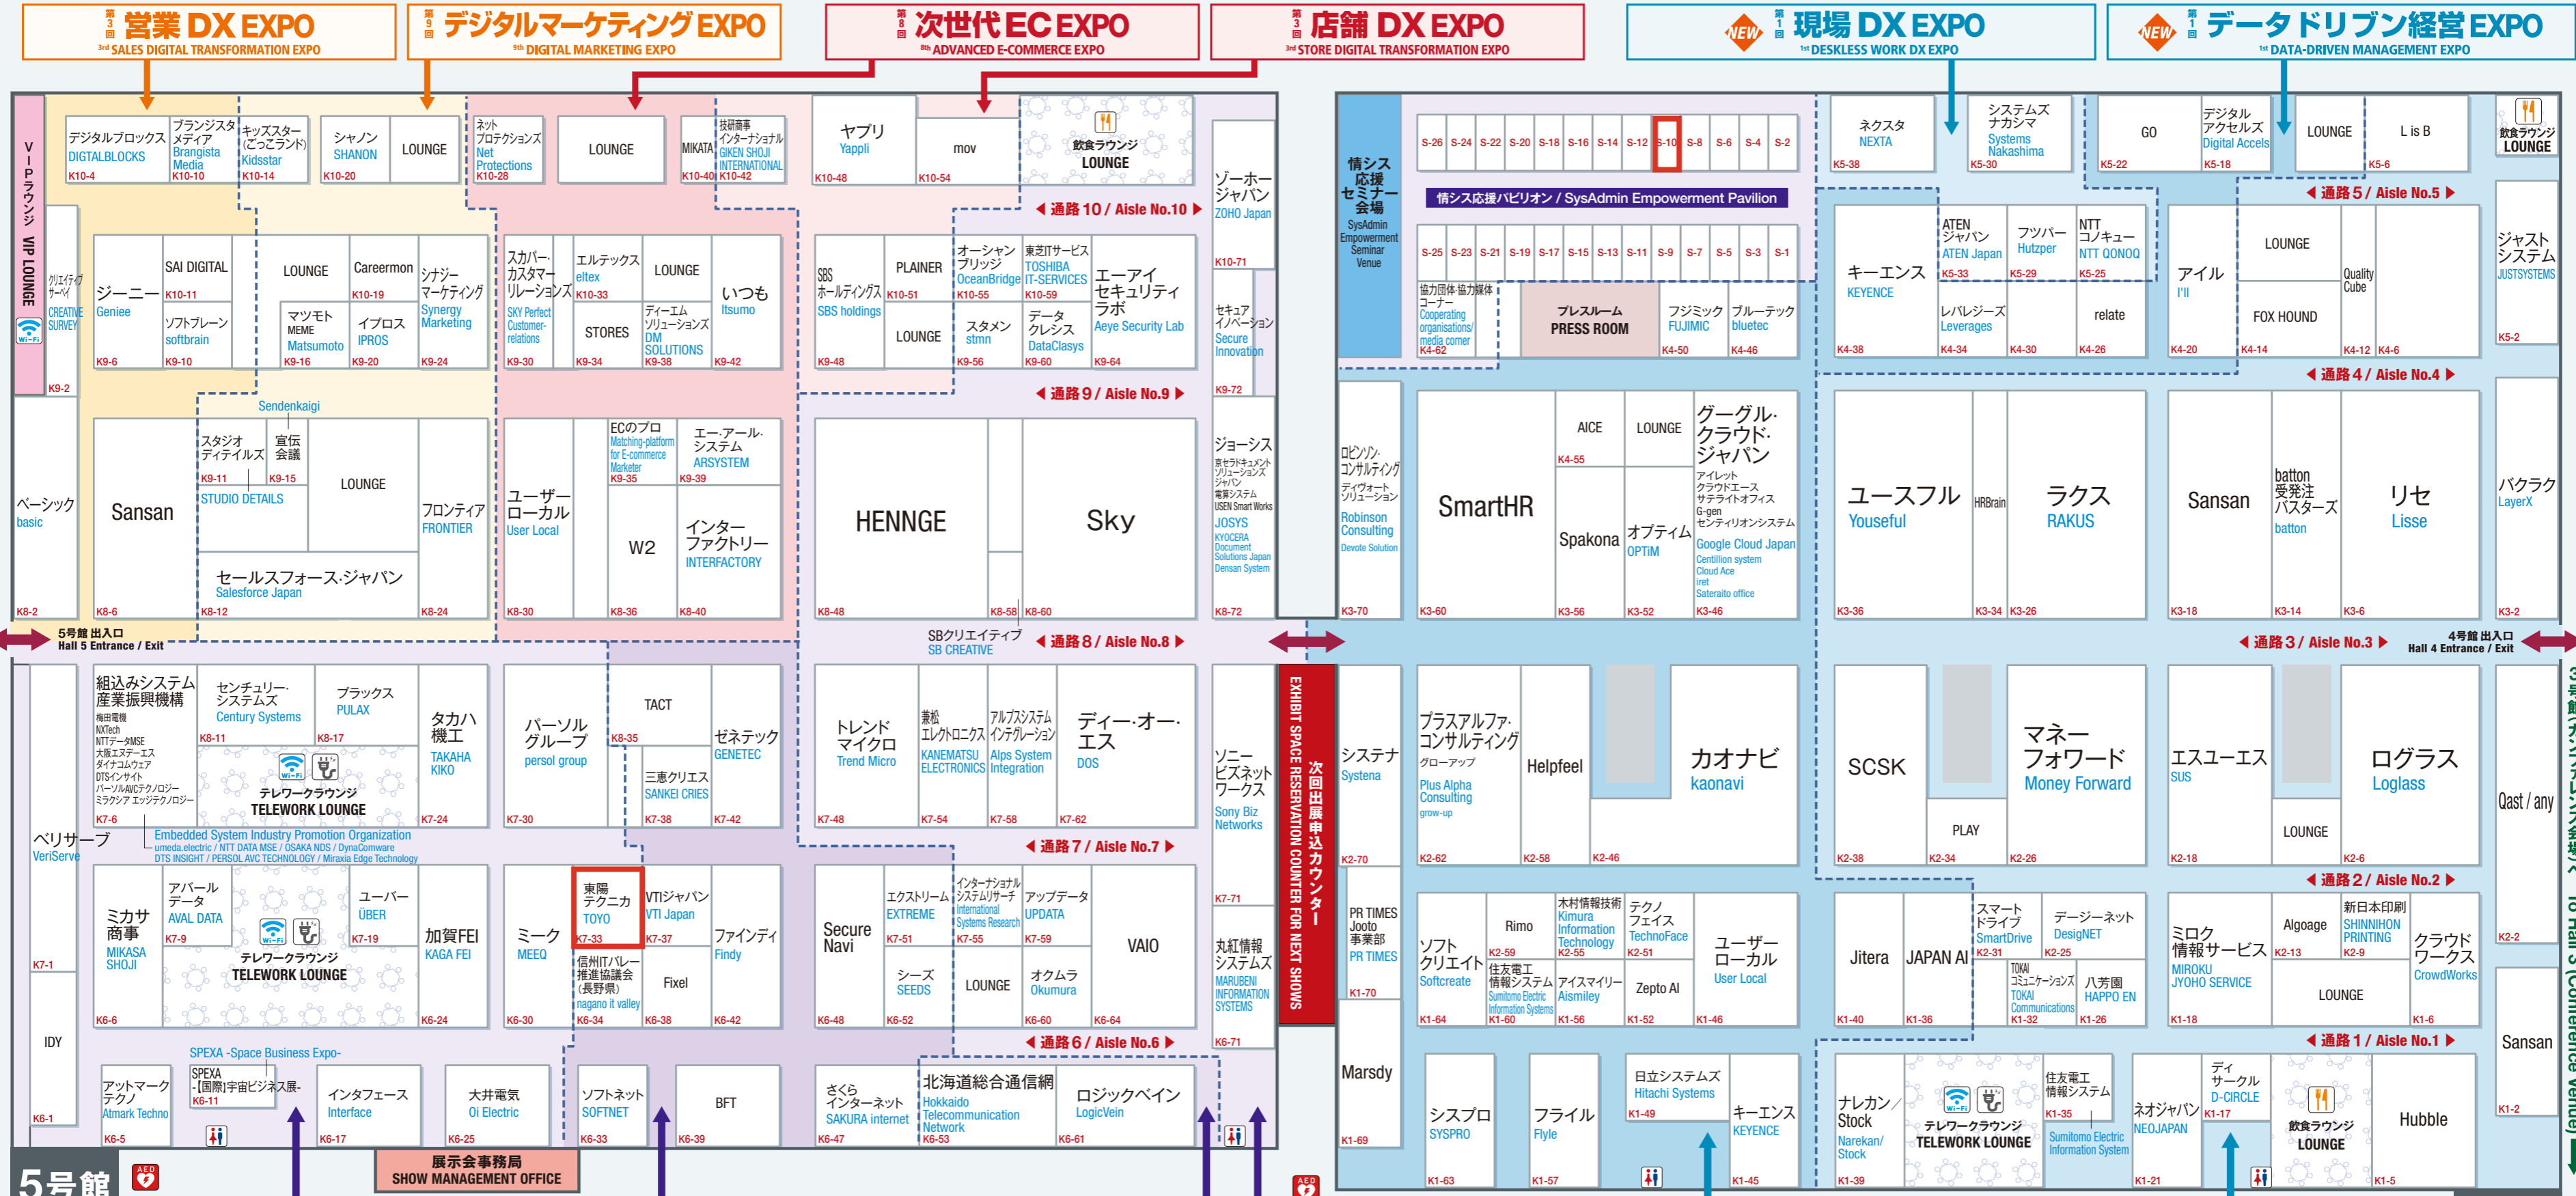

凡例 / Legend

営業・デジタルマーケティング Week Sales & Digital Marketing Week

EC・店舗 Week E-commerce & Store Week

Japan DX Week

- 5号館 Hall 5: 9th IoT・エッジコンピューティング EXPO, 6th ソフトウェア&アプリ開発展, 1st データセンター EXPO, 9th 情報セキュリティ EXPO
- 4号館 Hall 4: 8th AI・業務自動化展, 9th 社内業務 DX EXPO